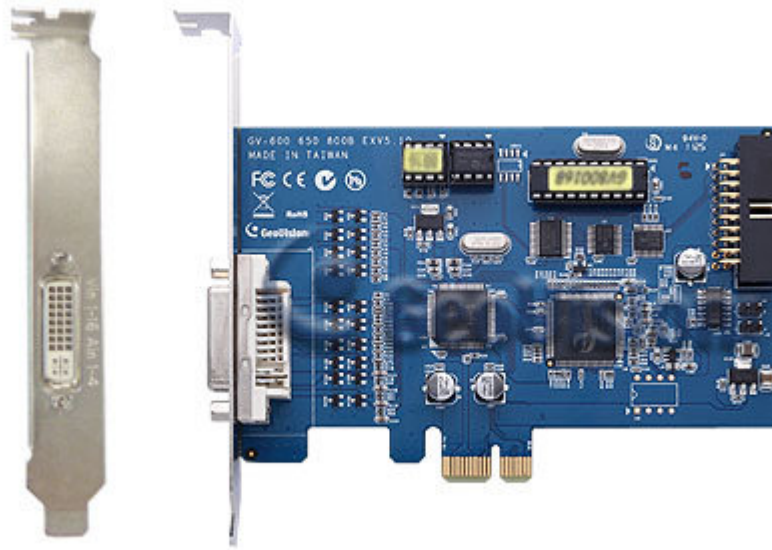

GV-800B Video Capture Card

GV-800B 卡為 PCI-E 介面·GV-800B 單卡最高可以支援 16 路影像輸入及 4 路聲音輸入·最高支援 120 / 100 fps (NTSC / PAL) 錄影張數及 H.264 軟體壓縮格式

規格

			GV-800B	GV-800B X 2
安裝介面			PCI-E (x1)	2 個 PCI-E (x1)
輸入類型			DVI	
影像輸入			4, 8, 16 路	8, 12, 16, 20, 24, 32 路
聲音輸入			4 路	8 路
錄影張數 (卡片總處理張數)	CIF	NTSC	4 路 : 120 fps 8, 16 路 : 120 fps	8 路 : 240 fps 12, 16, 20, 24, 32 路 : 240 fps
		PAL	4 路 : 100 fps 8, 16 路 : 100 fps	8 路 : 200 fps 12, 16, 20, 24, 32 路 : 200 fps
	D1	NTSC	4 路 : 120 fps 8, 16 路 : 60 fps	8 路 : 240 fps 12, 16, 20, 24, 32 路 : 120 fps
		PAL	4 路 : 100 fps 8, 16 路 : 50 fps	8 路 : 200 fps 12, 16, 20, 24, 32 路 : 100 fps
顯示張數 (卡片總處理張數)	CIF	NTSC	4 路 : 120 fps 8, 16 路 : 120 fps	8 路 : 240 fps 12, 16, 20, 24, 32 路 : 240 fps
		PAL	4 路 : 100 fps 8, 16 路 : 100 fps	8 路 : 200 fps 12, 16, 20, 24, 32 路 : 200 fps
	D1	NTSC	4 路 : 120 fps 8, 16 路 : 60 fps	8 路 : 240 fps 12, 16, 20, 24, 32 路 : 120 fps
		PAL	4 路 : 100 fps 8, 16 路 : 50 fps	8 路 : 200 fps 12, 16, 20, 24, 32 路 : 100 fps
影像解析度	NTSC	704x480, 704x480 反交錯, 640x480, 640x480 反交錯, 352x240, 320x240		
	PAL	704x576, 704x576 反交錯, 640x480, 640x480 反交錯, 352x288, 320x240		
影像壓縮格式			Geo MPEG4, Geo H.264	
聲音壓縮格式			AAC (16 kHz / 16 bit)	
支援 GV-NET/IO Card			是	
尺寸 (W x H)		PCI-E	120 x 82 mm / 4.7 x 3.2 in	
安裝手冊			GV-800B	

- 注意：
1. GV-800B 影像擷取卡僅能支援 Intel 系列晶片組主機版，無法保證與其他主機板或周邊產品之相容性。
 2. 規格若有變更恕不另行通知

最低系統需求:單卡

作業系統	32 位元	Windows XP / Windows Vista / Windows 7 / Windows Server 2008
	64 位元	Windows 7 / Windows Server 2008
CPU	Pentium 4, 3.0 GHz 搭載 HT 技術	
記憶體	Windows XP : 2 x 512 MB 雙通道 Windows Vista / 7 / Server 2008 : 2 x 1 GB 雙通道	
硬碟	80 GB	
顯示卡	ATI Radeon X600 / NVIDIA 6200	
DirectX	9.0c	

配件

4 路影像連接線

8 路影像連接線

16 路影像連接線