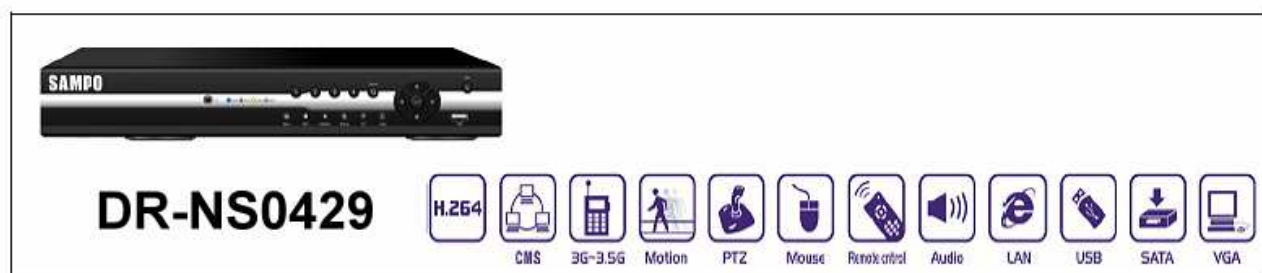

SAMPO

數位網路型監控錄影系統(960H)系列

功能特色：

1. 彈性頻道模式，支援數位 IP CAM 及類比攝影機混合搭配。
2. 支援 HDMI 及 VGA/BNC 同時輸出，提供真正的高清畫面。
3. 智能分析功能：警戒線，物品看護，視頻診斷……。
4. 提供雲端服務，輕鬆實現各種網路穿透，不需繁複設定輕易即可實現遠端監控。
5. 最新的 H.264Main Profile 壓縮演算法，先進的雲端技術使碼流比降低 30% 以上。
6. 同時支援多頻道同步回放，每個頻道可以單獨控制時間點回放。
7. 支援監看及回放畫面任一區塊數位放大功能。
8. 支援主機自動維護功能，可以設定自動重設系統及自動刪除檔案。
9. 支援雙碼流同時編碼功能。
10. 支持各類手機監控（I Phone/Windows Mobile/Black Berry/Symbian/Android）。
11. 支援 RS485 高(中)速球攝影機控制，同時內建多個廠牌的雲台協議。
12. 支援音頻輸入及輸出。
13. 硬碟可以支援分區功能，可將不同類別的錄影資料儲存在不同的區域。
14. 硬碟支援鏡射功能，兩顆硬碟可以同時儲存資料。
15. 異常警報通知:未安裝硬碟、硬碟容量不足、硬碟故障、IP 衝突、網路異常。
16. 支援多種網路瀏覽器(IE/Chrome/Firefox/Safari)
17. 支援 2 個 USB2.0 介面，穩定實現 USB 滑鼠、備份、燒錄、升級等操作。

規格表

產品型號		DR-NS0429
系統	操作系統	工業及嵌入式 LINUX 作業系統
	系統資源	同時支援多頻道錄影及回放、子碼流、網路操作、USB 備份
界面	操作系統	十六位元彩色圖型化操作介面，支援滑鼠、遙控器、面板操作
	畫面顯示	1/4
視頻	影像幀率	NTSC: 1~30 fps/sec ， PAL: 1~25 fps/sec
	影像壓縮標準	H.264 Main Profile
	HDMI 輸出	1920X1080
	VGA 輸出	解析度: 800x600/ 1024x768/ 1280x1024/ 1440x900

	回放畫質	1080P/720P/D1/HD1/CIF/QCIF
	影像效能	960H/D1@30fps
	頻道模式	內建多種影像輸入模式，使用者可以自行選擇(如附件)
	位移偵測	每頻道可設置 192(16x12)檢測區，可設多種靈敏度
音頻	音頻壓縮	G711A
	語音對講	支持
錄影及回放	錄影模式	手動、警報、位移偵測、定時
	本地回放	4CHx960H(每個頻道可單獨回放不同時間資料)
	錄影查詢	時間、日誌、頻道、事件
儲存及備份	錄影存儲	主機硬碟、網路
	備份方式	網路備份、USB 設備
外部端口	影像輸入	4xBNC/(1.0Vp~p / 75Ω) , PAL/NTSC
	影像輸出	1xBNC (1.0Vp~p / 75Ω)
	聲音輸入	4xRCA
	聲音輸出	1xRCA
	網路端口	1xRJ45 10M/100M
	控制端口	1xRS485, 支援多種雲台協議
	語音對講輸入	一個與 AUDIO IN 1 共用
	USB 端口	2xUSB 2.0
	硬碟端口	2xSATA, 每個 SATA 支援 3T 硬碟
其他	電源	DC12V/4A , 50~60HZ
	功耗 (不含硬碟)	≤ 10W
	工作溫度	-10°C~+55°C(14°F~131°F)
	工作濕度	10% ~ 90%
	尺寸	330mm (寬) x260mm (長) x45mm (高)
	重量 (不含硬碟)	1.6Kg